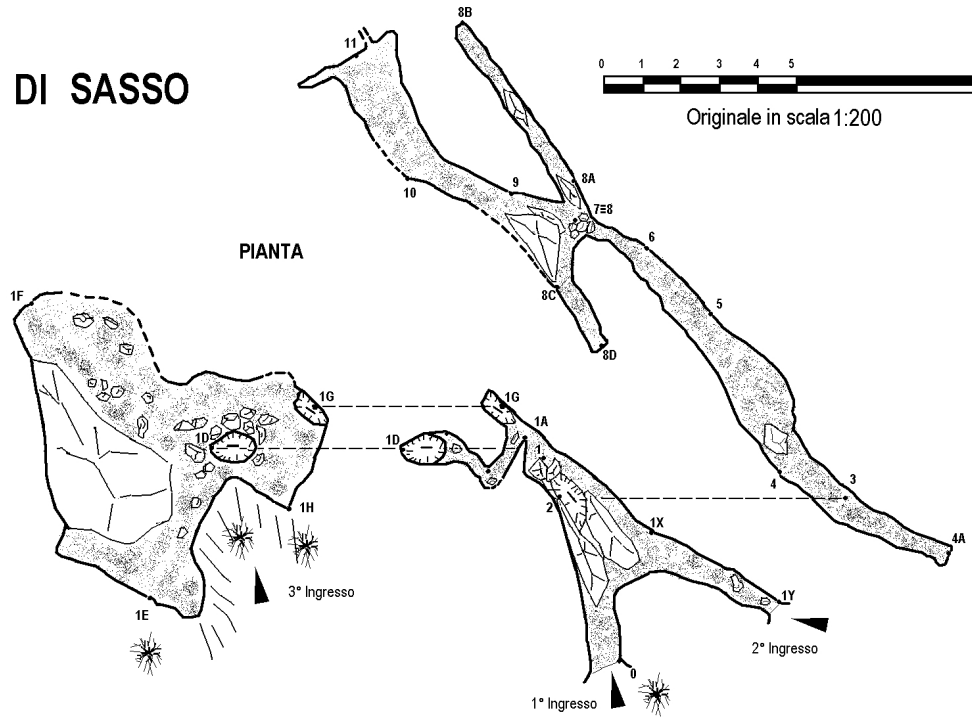

ER-RA 843

BUCO 1 DI CA CO DI SASSO

località: Ca' Co di Sasso
comune: Brisighella
rilevatori: G.S.A. Ravenna
data rilievo: 28/05/2006
disegno: Sfrisi E.

0 1 2 3 4 5 10m

Originale in scala 1:200

PIANTA

SEZIONI TRASVERSALI

3° Ingresso

SEZIONE